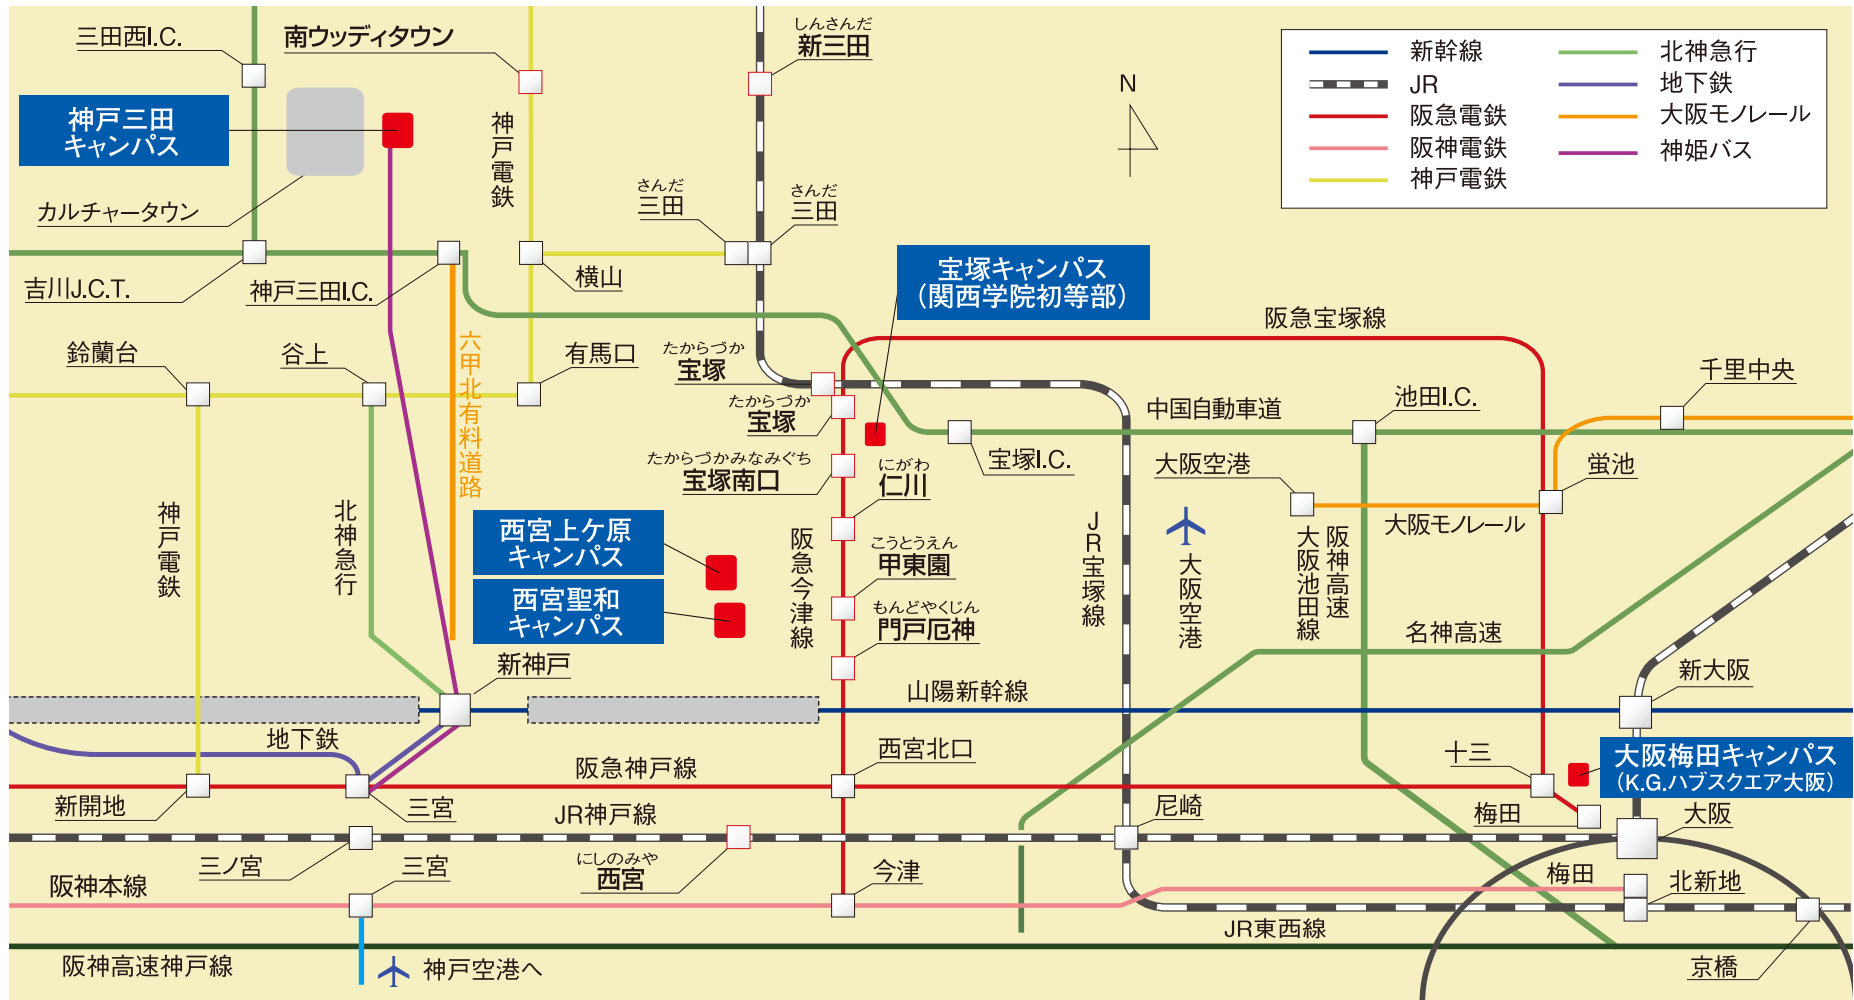

関西学院 交通アクセスマップ

西宮上ヶ原キャンパス・西宮聖和キャンパス・神戸三田キャンパス・大阪梅田キャンパス・宝塚キャンパス

<西宮上ヶ原キャンパス>神学部・文学部・社会学部・法学部・経済学部・商学部・人間福祉学部 <西宮聖和キャンパス>教育学部 <神戸三田キャンパス>総合政策学部・理工学部