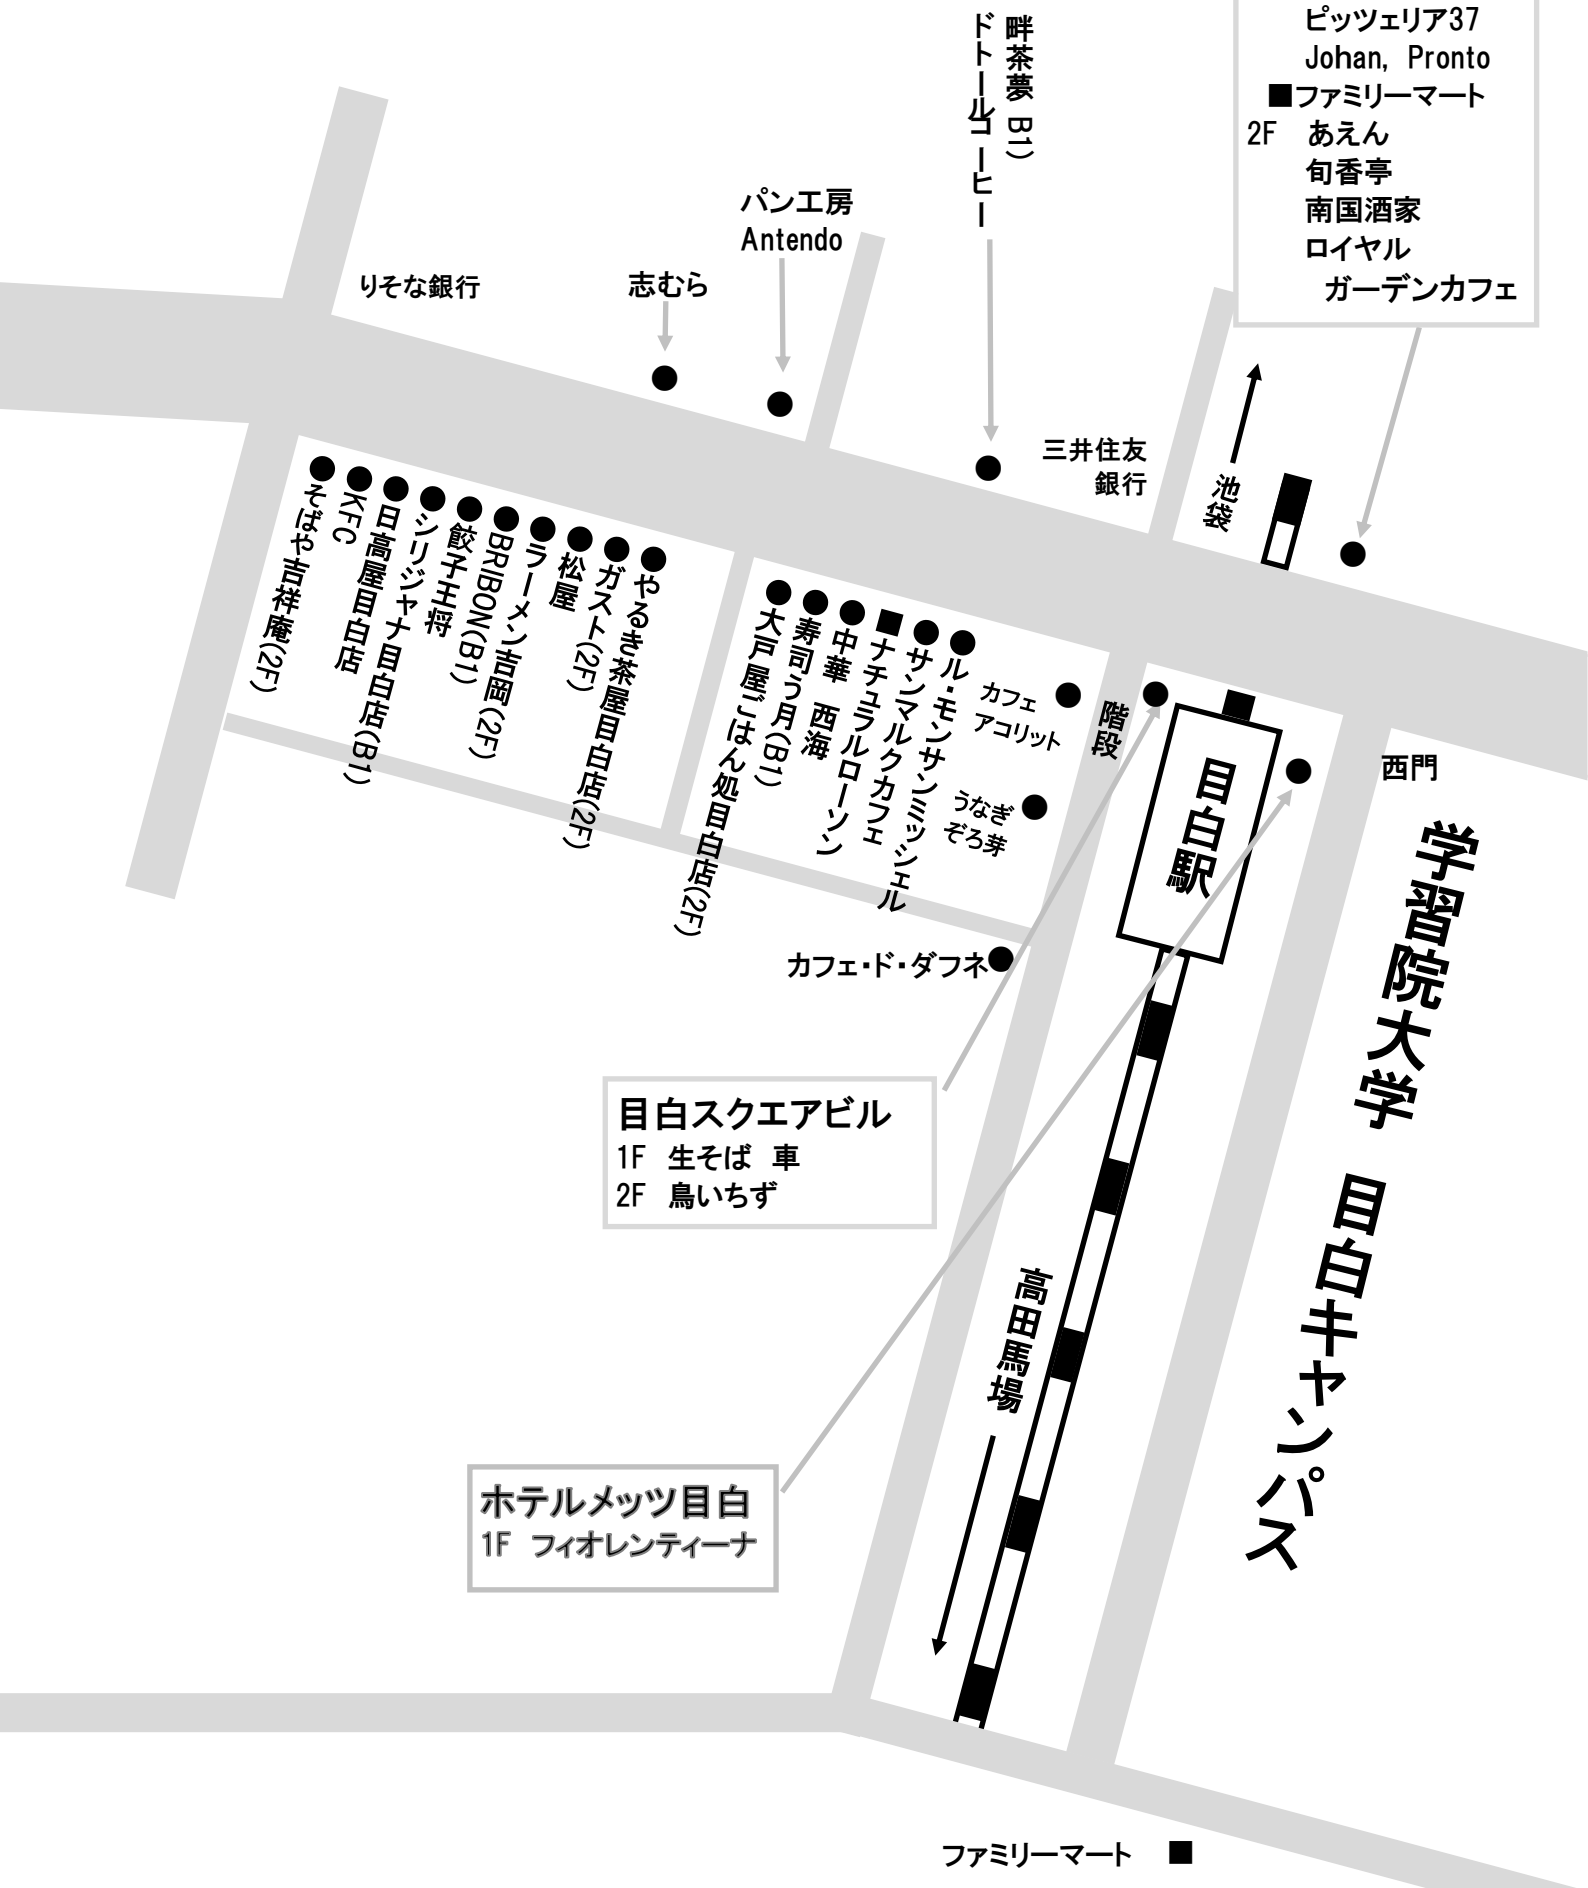

目白駅周辺 飲食店マップ

TRAD 目白

- 1F 宮越屋珈琲
- ピッツェリア37
- Johan, Pronto
- ファミリーマート
- 2F あえん
- 旬香亭
- 南国酒家
- ロイヤル
- ガーデンカフェ

目白スクエアビル
1F 生そば 車
2F 鳥いちず

ホテルメッツ目白
1F フィオレンティーナ

ファミリーマート ■