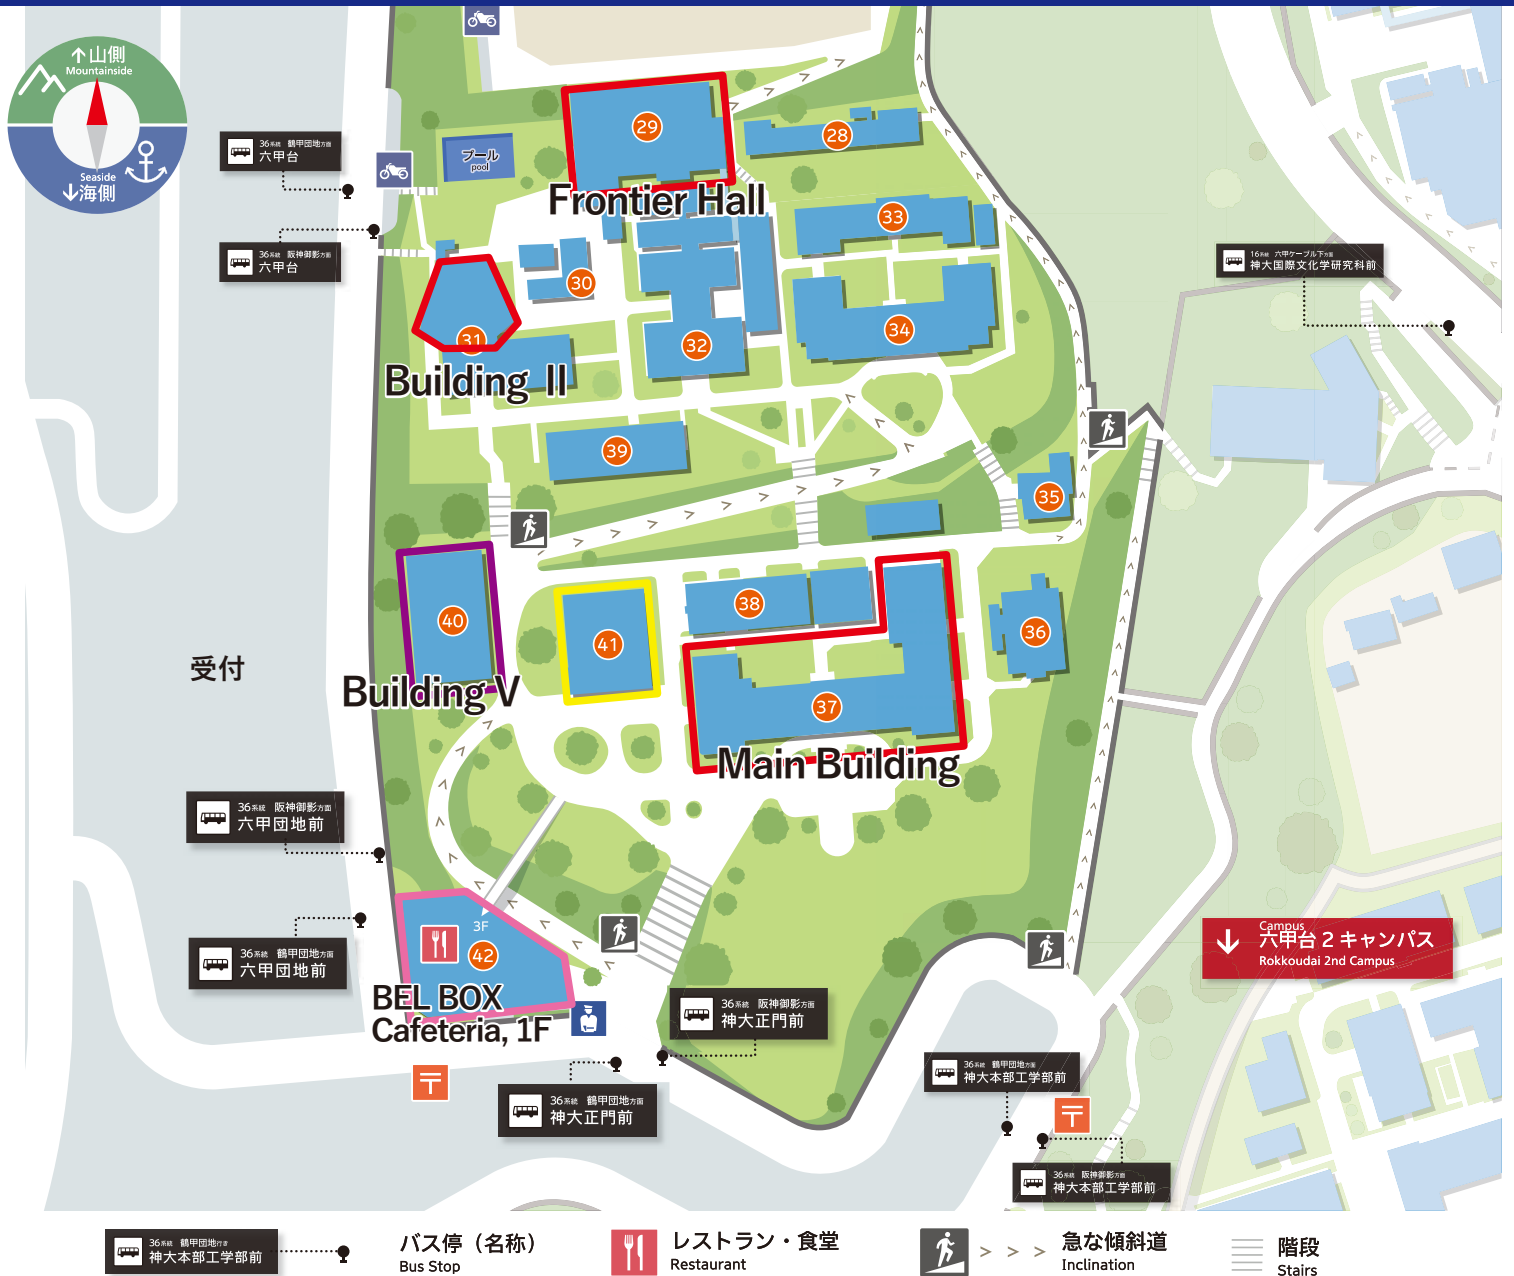

日本経済学会 2019年度秋季大会

10月12日(土)

9:00~	受付	40 第五学舎 1階
10:00~11:30	午前の部	37 本館 1~3階 31 第二学舎 1階
11:50~12:20	フラッシュトーク	37 本館 1~2階
12:50~14:20	ポスター報告	29 フロンティア館 3階 プレゼンテーションホール
14:30~16:30	午後の部	37 本館 1~3階 31 第二学舎 1階
16:40~17:40	特別講演	37 本館 1~2階
18:00~20:00	懇親会	42 BEL BOX カフェテリア

10月13日(日)

9:00~	受付	40 第五学舎 1階
9:30~11:00	午前の部	37 本館 1~3階 31 第二学舎 1階
11:10~12:10	会長講演	41 出光佐三記念講堂
13:00~14:30	午後の部	37 本館 1~3階 31 第二学舎 1階
14:40~16:10	パネル討論	37 本館 1~2階
16:20~17:25	神戸大学経済経営研究所主催 創立100周年記念講演会	41 出光佐三記念講堂

※大会プログラムは当日会場では配布しておりません。手元に必要な場合は、大会HPをご参照ください。

※休憩室は 37 本館1階 中会議室、38 第三学舎1階 経営学研究科 中会議室にございます。

※ 42 食堂営業時間 11:30~13:30 (両日)